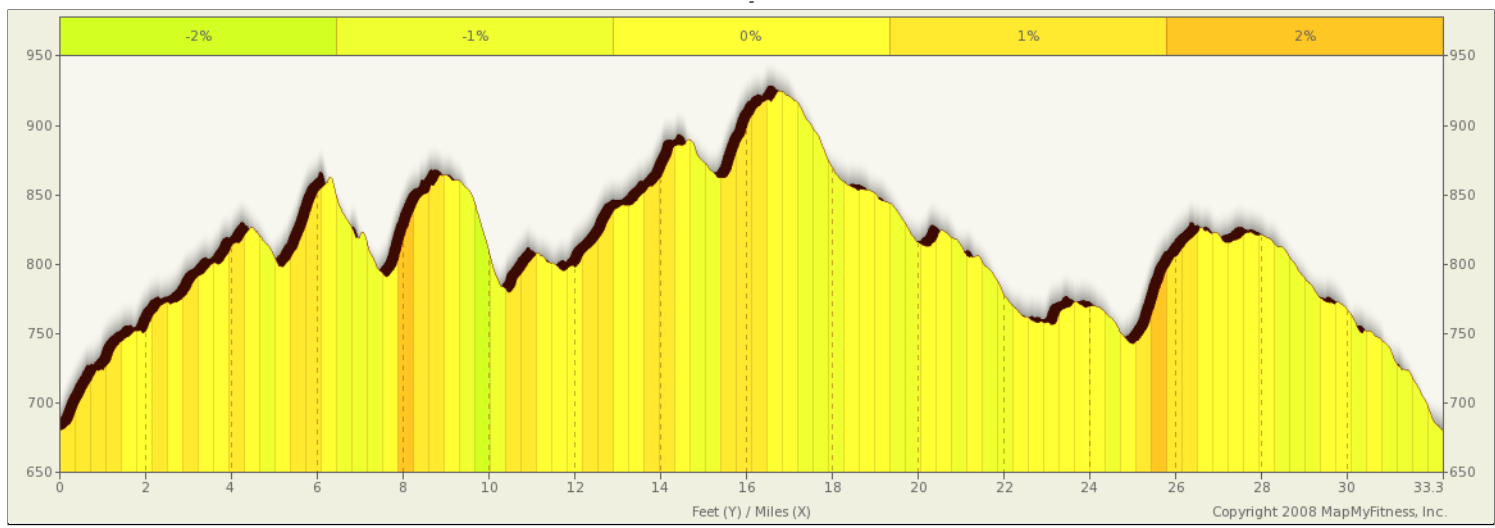

ROUTE DESCRIPTION:
No Description Provided

ROUTE DESCRIPTION:
 No Description Provided

Notes		
AT	FOR	NOTES
0.19 mi.	1mi 4456ft	Turn left at Co Rd 152
2.04 mi.	4620ft	Turn left at Co Rd 140
2.91 mi.	4705ft	Turn right at Co Rd 150
3.8 mi.	1mi 4325ft	Turn left to stay on Co Rd 150
5.62 mi.	2215ft	Turn left at Farm to Market Rd 1105 N/ Farm to Market Rd 972 W
6.04 mi.	795ft	Turn right at Farm to Market Rd 1105 N
6.19 mi.	3614ft	Turn right at Co Rd 317
6.88 mi.	1mi 1691ft	Turn left to stay on Co Rd 317
8.2 mi.	3792ft	Turn left at Co Rd 316
8.92 mi.	291ft	Turn left to stay on Co Rd 316
8.97 mi.	661ft	Turn right at Co Rd 316 Spur
9.1 mi.	2mi 234ft	Turn right at Farm to Market Rd 1105 N
11.14 mi.	2mi 1203ft	Turn left at County Rd 315
13.37 mi.	3065ft	Turn left at County Rd 314
13.95 mi.	1mi 25ft	Turn left at County Rd 375
14.95 mi.	4870ft	Turn right at County Rd 311/ County Rd 312Continue to follow County Rd 311
15.88 mi.	4795ft	Continue onto Co Rd 311

Notes		
AT	FOR	NOTES
16.78 mi.	2446ft	Continue onto Co Rd 237
17.25 mi.	4012ft	Slight right to stay on Co Rd 237
18.01 mi.	5088ft	Continue onto County Rd 237
18.97 mi.	3480ft	Turn left at County Rd 216
19.63 mi.	3666ft	Turn left at County Rd 239
20.32 mi.	2268ft	Continue onto Co Rd 239
20.75 mi.	4mi 1783ft	Turn left at Co Rd 234
25.09 mi.	1mi 4436ft	Turn left at Co Rd 143
26.93 mi.	237ft	Turn left at I-35 Frontage Rd
26.98 mi.	1mi 1671ft	Turn right at Co Rd 142
28.29 mi.	2344ft	Turn left at Farm to Market Rd 972 E
28.74 mi.	1mi 2021ft	Turn right at Co Rd 141
30.12 mi.	1mi 860ft	Turn right at Co Rd 150
31.28 mi.	1mi 4462ft	Turn left at Co Rd 140
33.13 mi.	-	Turn left at Co Rd 152