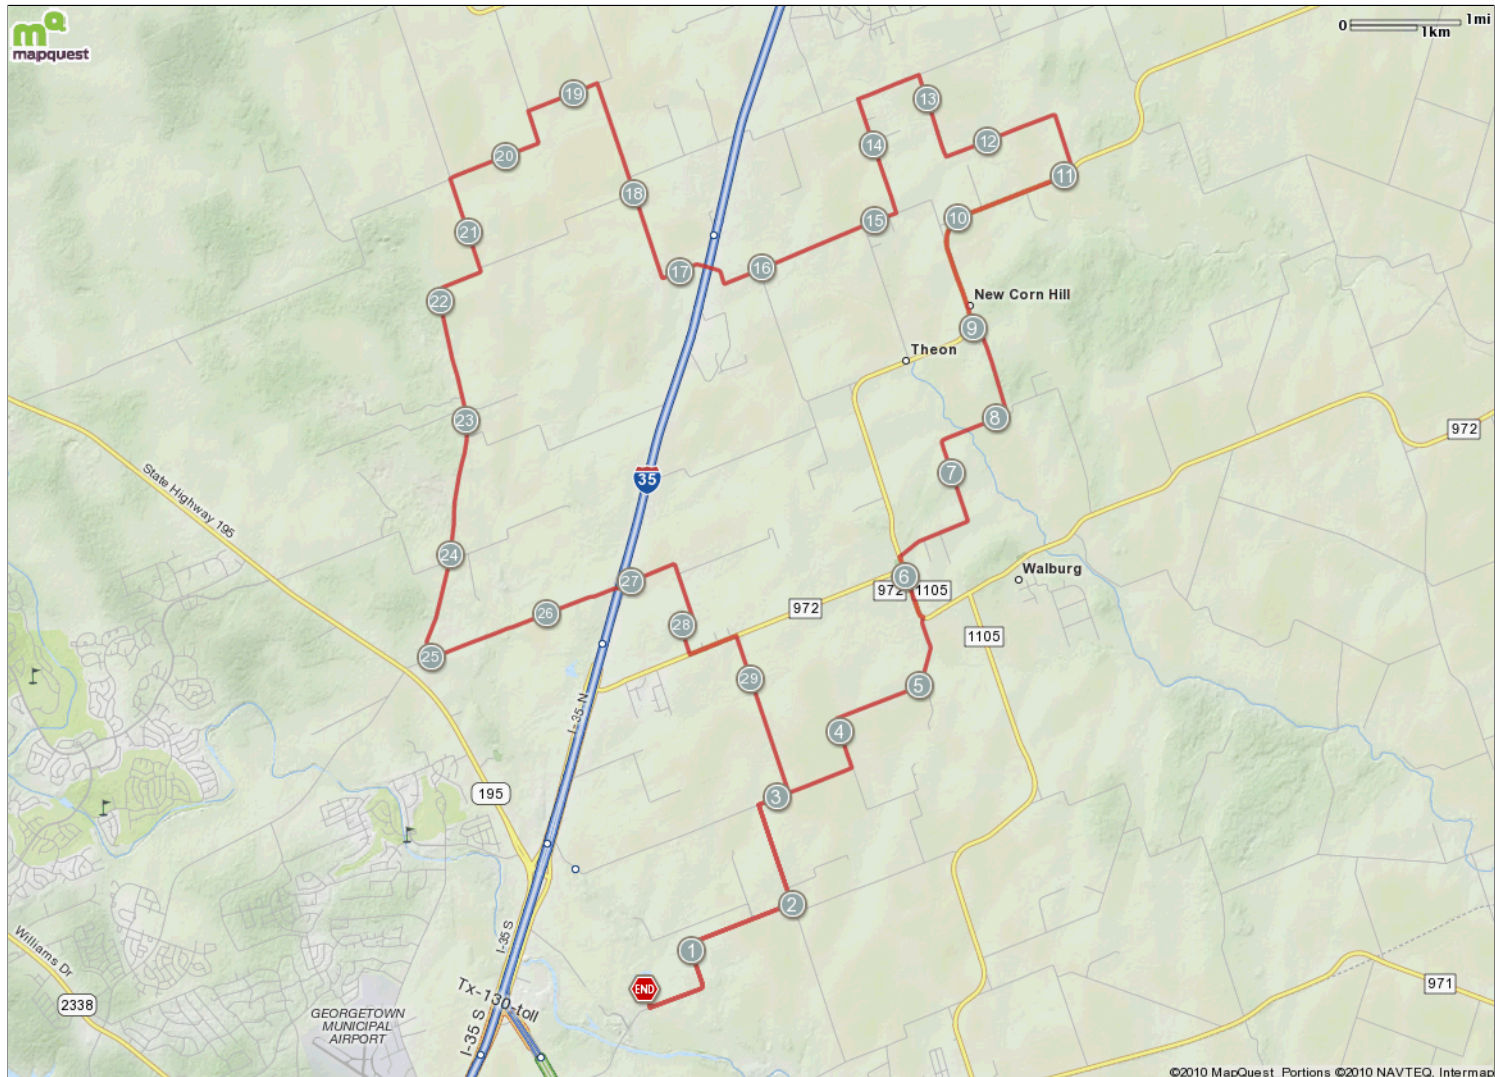

ROUTE DESCRIPTION:
No Description Provided

ROUTE DESCRIPTION:
 No Description Provided

Notes		
AT	FOR	NOTES
0.19 mi.	1mi 4456ft	Turn left at Co Rd 152
2.04 mi.	4620ft	Turn left at Co Rd 140
2.91 mi.	4705ft	Turn right at Co Rd 150
3.8 mi.	1mi 4325ft	Turn left to stay on Co Rd 150
5.62 mi.	2215ft	Turn left at Farm to Market Rd 1105 N/ Farm to Market Rd 972 W
6.04 mi.	795ft	Turn right at Farm to Market Rd 1105 N
6.19 mi.	3614ft	Turn right at Co Rd 317
6.88 mi.	1mi 1691ft	Turn left to stay on Co Rd 317
8.2 mi.	3792ft	Turn left at Co Rd 316
8.92 mi.	291ft	Turn left to stay on Co Rd 316
8.97 mi.	661ft	Turn right at Co Rd 316 Spur
9.1 mi.	2mi 234ft	Turn right at Farm to Market Rd 1105 N
11.14 mi.	2mi 1203ft	Turn left at County Rd 315
13.37 mi.	3065ft	Turn left at County Rd 314
13.95 mi.	1mi 25ft	Turn left at County Rd 375
14.95 mi.	4870ft	Turn right at County Rd 311/ County Rd 312Continue to follow County Rd 311
15.88 mi.	4795ft	Continue onto Co Rd 311

Notes		
AT	FOR	NOTES
16.78 mi.	2446ft	Continue onto Co Rd 237
17.25 mi.	4012ft	Slight right to stay on Co Rd 237
18.01 mi.	5088ft	Continue onto County Rd 237
18.97 mi.	3480ft	Turn left at County Rd 216
19.63 mi.	3666ft	Turn left at County Rd 239
20.32 mi.	2268ft	Continue onto Co Rd 239
20.75 mi.	4mi 1783ft	Turn left at Co Rd 234
25.09 mi.	1mi 4436ft	Turn left at Co Rd 143
26.93 mi.	237ft	Turn left at I-35 Frontage Rd
26.98 mi.	1mi 1671ft	Turn right at Co Rd 142
28.29 mi.	2344ft	Turn left at Farm to Market Rd 972 E
28.74 mi.	1mi 2021ft	Turn right at Co Rd 141
30.12 mi.	1mi 860ft	Turn right at Co Rd 150
31.28 mi.	1mi 4462ft	Turn left at Co Rd 140
33.13 mi.	-	Turn left at Co Rd 152